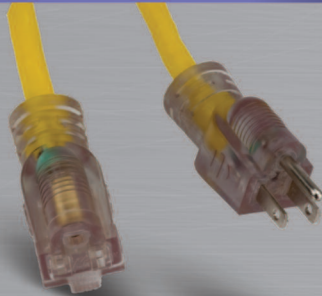

100ft

Lighted Ends-Single Outlet
10amp

SL-754L

Page 28