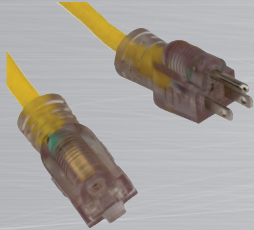

OSHA NRTL Compliant

Temp rating 105°C

Extension Cord w/Lighted Ends & Single Outlet

Part No	UPC 0 17398	Case Qty	Case Wt (lbs)	Cord Length (ft)	Cord Gauge	Cord Jacket	Pkg
SL-752L	34729 7	12	30.5	25	14/3	SJTW - 15A Rated	4 Color Wrapper
SL-753L	34730 3	6	30	50	14/3	SJTW - 15A Rated	4 Color Wrapper
SL-754L	34731 0	6	59	100	14/3	SJTW - 13A Rated	4 Color Wrapper
SL-757L	34732 7	4	14.2	25	12/3	SJTW - 15A Rated	4 Color Wrapper
SL-758L	34733 4	2	14.3	50	12/3	SJTW - 15A Rated	4 Color Wrapper
SL-759L	34734 1	2	27.3	100	12/3	SJTW - 15A Rated	4 Color Wrapper
SL-773L	10773 0	2	23.7	50	10/3	SJTW - 15A Rated	4 Color Wrapper
SL-774L	10774 7	1	23.1	100	10/3	SJTW - 15A Rated	4 Color Wrapper

OSHA NRTL Compliant